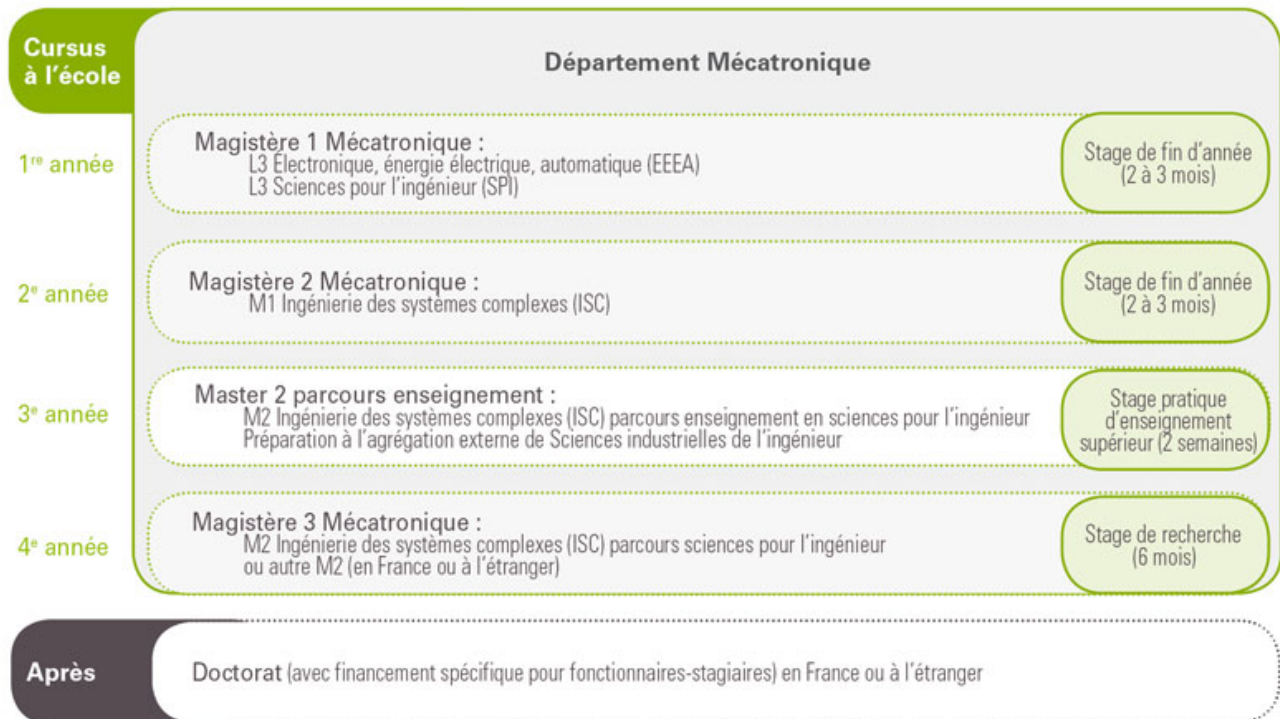

CURSUS TYPE

[Télécharger le cursus \(.pdf\)](#)

Le magistère est une formation exigeante (50% d'unités d'enseignement complémentaires par rapport à un programme L3-M1 classique) qui permet l'obtention d'un double diplôme en électronique et en mécanique. Mise à jour le 4 mai 2017